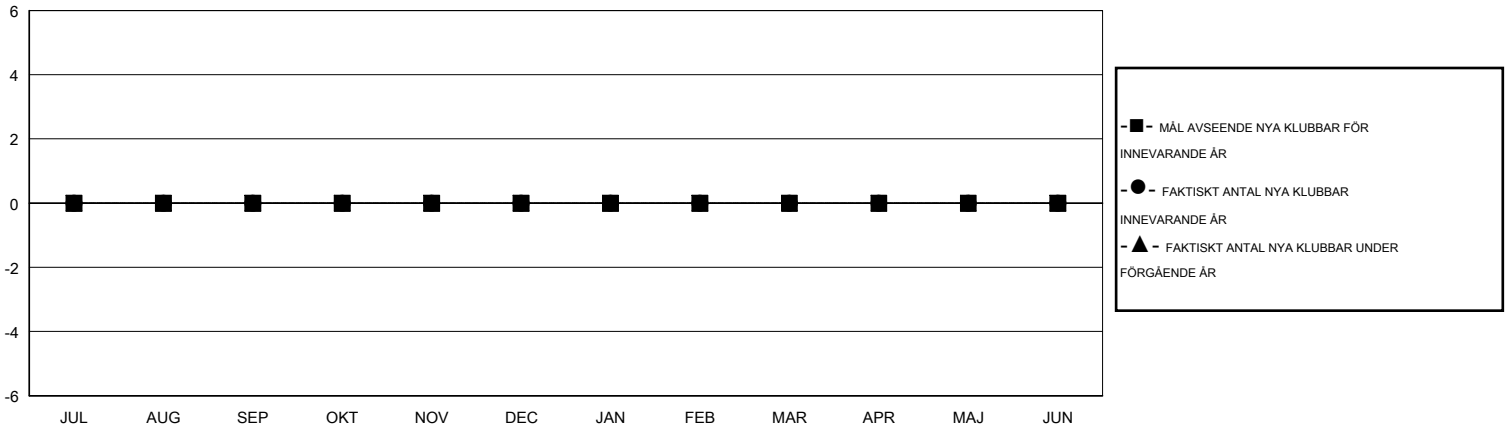

MONTHLY MEMBERSHIP PROGRESS REPORT

District 104 E

Results as of: 9/30/2014

GMT: Kenneth Persson

OMRÅDE NORWAY

GMT KO 4

Klubbar					Medlemmar				
RESULTAT FÖR 2014-2015					RESULTAT FÖR 2014-2015				
KVARTAL	MÅL AVSEENDE NYA KLUBBAR	NYA KLUBBAR	AVFÖRDA KLUBBAR	NETTOTILLVÄXT/MINSKNING	KVARTAL	MÅL AVSEENDE NYA MEDLEMMAR	CHARTER OCH TILLAGDA NYA MEDLEMMAR	AVFÖRDA MEDLEMMAR	NETTOTILLVÄXT/MINSKNING
JUL/AUG/SEP	0	0	0	0	JUL/AUG/SEP	-8	12	40	-28
OKT/NOV/DEC	0	0	0	0	OKT/NOV/DEC	13	0	0	0
JAN/FEB/MAR	0	0	0	0	JAN/FEB/MAR	8	0	0	0
APR/MAJ/JUN	0	0	0	0	APR/MAJ/JUN	0	0	0	0

MÅL OCH FAKTISKT ANTAL NYA KLUBBAR