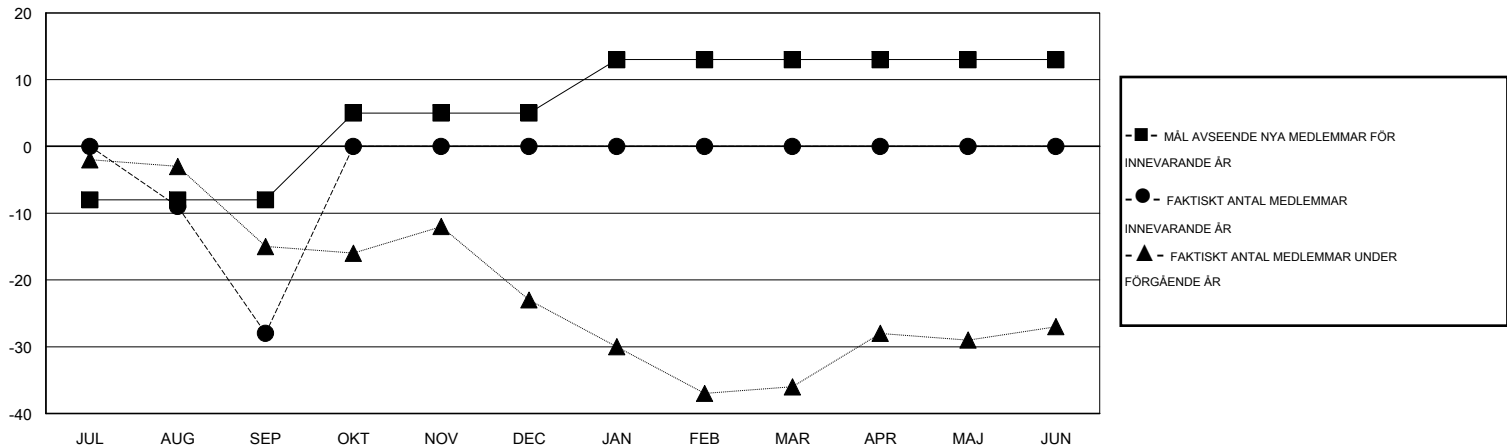

MONTHLY MEMBERSHIP PROGRESS REPORT

District 104 E

Results as of: 9/30/2014

GMT: Kenneth Persson

OMRÅDE NORWAY

GMT KO 4

Klubbar					Medlemmar				
RESULTAT FÖR 2014-2015					RESULTAT FÖR 2014-2015				
KVARTAL	MÅL AVSEENDE NYA KLUBBAR	NYA KLUBBAR	AVFÖRDA KLUBBAR	NETTOTILLVÄXT/MINSKNING	KVARTAL	MÅL AVSEENDE NYA MEDLEMMAR	CHARTER OCH TILLAGDA NYA MEDLEMMAR	AVFÖRDA MEDLEMMAR	NETTOTILLVÄXT/MINSKNING
JUL/AUG/SEP	0	0	0	0	JUL/AUG/SEP	-8	12	40	-28
OKT/NOV/DEC	0	0	0	0	OKT/NOV/DEC	13	0	0	0
JAN/FEB/MAR	0	0	0	0	JAN/FEB/MAR	8	0	0	0
APR/MAJ/JUN	0	0	0	0	APR/MAJ/JUN	0	0	0	0

MÅL OCH FAKTISKT ANTAL NYA KLUBBAR

MÅL OCH FAKTISKT ANTAL MEDLEMMAR

NEDLAGDA KLUBBAR: 0	7 CLUBS OF 51 TOG UPP EN ELLER FLER NYA MEDLEMMAR	<u>KÖNSFÖRDELNING</u>	
<u>AVFÖRDA MEDLEMMAR</u>		MAN	1,108 (86.77%)
AVLIDNA	3	KVINNA	169 (13.23%)
NEDLAGD KLUBB	0	KLICKA HÄR FÖR INFORMATION OM STATUS	
ÖVRIGA	37		
TOTAL	40		
		FAMILJMEDLEMMAR	14
		HUVUDMAN I HUSHÄLLET	7
		INGEN HUVUDMAN I HUSHÄLLET	7